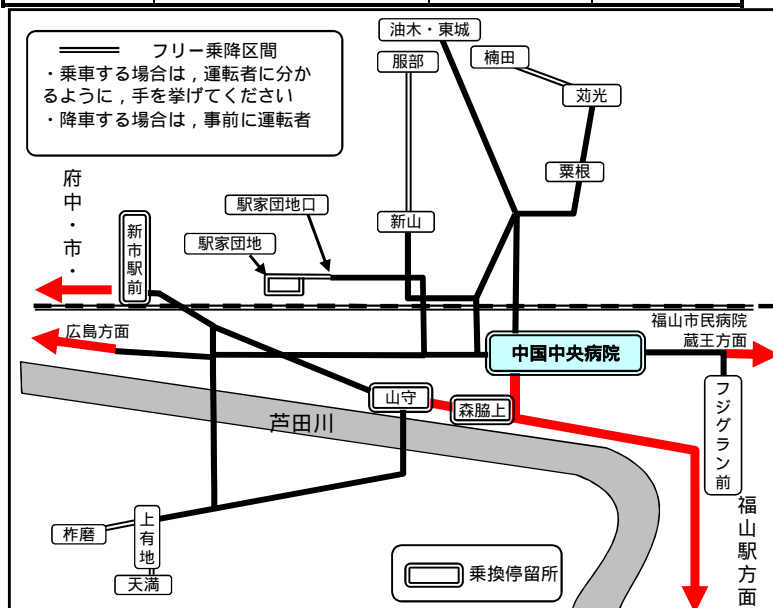

府中方面

バス会社	中国中央 病院発	新市駅前	府中着	行 先
中国バス	6:56			福山駅(近田東・山守経由)
中国バス	8:26			福山駅(近田東・山守経由)
中国バス	8:53	9:10	9:26	市(御調)
中国バス	10:08	10:25	10:41	市(御調)
中国バス	11:33	11:50	12:06	市(御調)
中国バス	11:53			福山駅(近田東・山守経由)
中国バス	14:03			福山駅(近田東・山守経由)
中国バス	16:48	17:05	17:21	市(御調)
中国バス	18:01	18:21	18:40	市(御調)

加茂・油木方面

バス会社	中国中央 病院発	東城別	終 着	行 先
中国バス	7:33		7:37	平成車庫
北振バス	7:35		8:05	楠田(県道経由)
中国バス	8:43	8:53	9:00	粟根(四ツ角経由)
中国バス	10:28	10:38	10:45	粟根(四ツ角経由)
北振バス	11:25		11:55	楠田(県道経由)
中国バス	12:03	12:13	12:58	油木(四ツ角経由)
北振バス	12:15		12:56	矢川
中国バス	12:23	12:33	12:40	粟根(四ツ角経由)
中国バス	12:58		13:02	平成車庫
中国バス	13:23	13:33	14:18	油木(四ツ角経由)
北振バス	14:30		15:06	原谷
北振バス	15:05		15:35	楠田(県道経由)
中国バス	15:53	16:03	16:10	粟根(四ツ角経由)
北振バス	16:20		16:52	田原
中国バス	16:23	16:33	17:18	油木(四ツ角経由)
中国バス	17:46	17:58	18:06	粟根(四ツ角経由)
中国バス	18:21	18:33	19:18	油木(四ツ角経由)
中国バス	18:58	19:08	19:15	粟根(四ツ角経由)
中国バス	19:53		19:57	平成車庫

柞磨方面

バス会社	中国中央 病院発	山 守	終 着	行 先
中国バス	7:20	7:30	7:55	柞磨(森脇上・動物園前経由)
中国バス	9:20	9:30	9:55	柞磨(森脇上・動物園前経由)
中国バス	12:20	12:30	12:55	柞磨(森脇上・動物園前経由)
中国バス	14:20	14:30	14:55	柞磨(森脇上・動物園前経由)
中国バス	16:20	16:30	16:55	柞磨(森脇上・動物園前経由)
中国バス	18:20	18:30	18:55	柞磨(森脇上・動物園前経由)

服部・駅家団地方面

バス会社	中国中央 病院発	駅家 (毘沙門寺)	終 着	行 先
中国バス	8:42	(8:52)	9:00	駅家団地(万能倉下経由)
中国バス	10:00	10:10	10:20	服部(四ツ角経由)
中国バス	11:42	(11:52)	12:00	駅家団地(万能倉下経由)
中国バス	13:00	13:10	13:20	服部(四ツ角経由)
中国バス	14:42	(14:52)	15:00	駅家団地(万能倉下経由)
中国バス	16:00	16:10	16:20	服部(四ツ角経由)
中国バス	18:10	(18:20)	18:50	服部(四ツ角・駅家団地経由)

お問い合わせ先

(株)中国バス (084) 953-1951

(株)井笠バスカンパニー (084) 920-2151

北振バス(株) (0866) 83-1289

平成28年10月1日改正